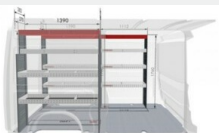

DODATKOWE AKCESORIA DO DOKUPIENIA DLA SAMOCHODU
Toyota PROACE MAX 2.2 Diesel YARTDG6FXRMB44178

Podłoga ze sklejki – L3 (kompatybilne z każdą wersją drzwi przesuwnych)
Zabudowy przestrzeni ładunkowej

3 262 zł

Podłoga 12mm – pojedyncze drzwi przesuwne L2
Zabudowy przestrzeni ładunkowej

3 417 zł

Podłoga 12mm – pojedyncze drzwi przesuwne L3
Zabudowy przestrzeni ładunkowej

3 769 zł

Ostony nadkoli z drewna
Zabudowy przestrzeni ładunkowej