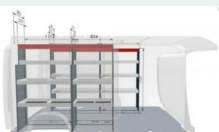

DODATKOWE AKCESORIA DO DOKUPIENIA DLA SAMOCHODU
Toyota PROACE MAX 2.2 Diesel YARTDG6FXRMB44178

Podłoga ze sklejki – L3 (kompatybilne z każdą wersją drzwi przesuwnych)
Zabudowy przestrzeni ładunkowej

3 262 zł

Podłoga 12mm – pojedyncze drzwi przesuwne L2
Zabudowy przestrzeni ładunkowej

3 417 zł

Podłoga 12mm – pojedyncze drzwi przesuwne L3
Zabudowy przestrzeni ładunkowej

3 769 zł

Ostony nadkoli z drewna
Zabudowy przestrzeni ładunkowej