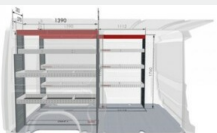

3 262 zł

Podłoga 12mm - pojedyncze drzwi przesuwne L2
Zabudowy przestrzeni ładunkowej

3 417 zł

Podłoga 12mm - pojedyncze drzwi przesuwne L3
Zabudowy przestrzeni ładunkowej

3 769 zł

Ostony nadkoli z drewna
Zabudowy przestrzeni ładunkowej