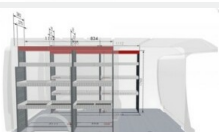

Podłoga 12mm - pojedyncze drzwi przesuwne L2
Zabudowy przestrzeni ładunkowej

3 417 zł

Podłoga 12mm - pojedyncze drzwi przesuwne L3
Zabudowy przestrzeni ładunkowej

3 769 zł

Ostony nadkoli z drewna
Zabudowy przestrzeni ładunkowej