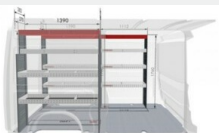

DODATKOWE AKCESORIA DO DOKUPIENIA DLA SAMOCHODU
Toyota PROACE MAX 2.2 Diesel YARTDF6F6RMA98617

Podłoga ze sklejki - L3 (kompatybilne z każdą wersją drzwi przesuwnych)
Zabudowy przestrzeni ładunkowej

3 262 zł

Podłoga 12mm - pojedyncze drzwi przesuwne L2
Zabudowy przestrzeni ładunkowej

3 417 zł

Podłoga 12mm - pojedyncze drzwi przesuwne L3
Zabudowy przestrzeni ładunkowej

3 769 zł

Ostony nadkoli z drewna
Zabudowy przestrzeni ładunkowej