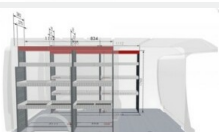

3 262 zł

Podłoga 12mm - pojedyncze drzwi przesuwne L2
Zabudowy przestrzeni ładunkowej

3 417 zł

Podłoga 12mm - pojedyncze drzwi przesuwne L3
Zabudowy przestrzeni ładunkowej

3 769 zł

Ostony nadkoli z drewna
Zabudowy przestrzeni ładunkowej