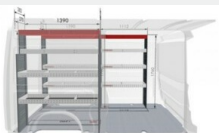

3 262 zł

Podłoga 12mm - pojedyncze drzwi przesuwne L2
Zabudowy przestrzeni ładunkowej

3 417 zł

Podłoga 12mm - pojedyncze drzwi przesuwne L3
Zabudowy przestrzeni ładunkowej

3 769 zł

Ostony nadkoli z drewna
Zabudowy przestrzeni ładunkowej