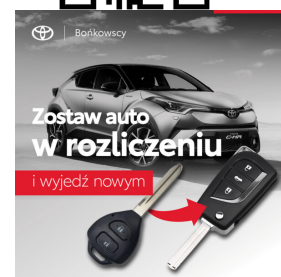

Toyota  
Pewne Auto

# Toyota Corolla

197KM HSD GR Sport F.23% Gw.2027 SalonPL

Toyota Komorniki

KINTO UŻYWANE  
dla Firmy

**1 066 zł**  
netto / mies.

KINTO UŻYWANE  
dla Ciebie

**1 245 zł**  
brutto / mies.

**132 000 zł brutto**