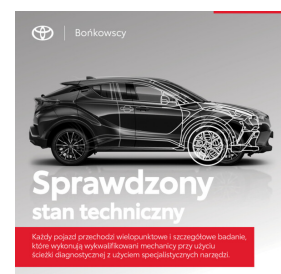

Toyota  
Pewne Auto

# Toyota Corolla

197KM HSD GR Sport F.23% Gw.2027 SalonPL

Toyota Komorniki

KINTO UŻYWANE  
dla Firmy

**1 066 zł**  
netto / mies.

KINTO UŻYWANE  
dla Ciebie

**1 245 zł**  
brutto / mies.

**132 000 zł brutto**