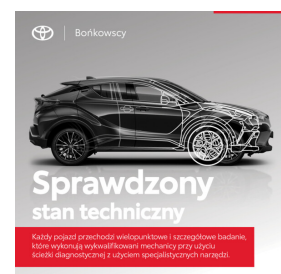

Toyota
Pewne Auto

Toyota Corolla

197KM HSD GR Sport F.23% Gw.2027 SalonPL
Toyota Komorniki

KINTO UŻYWANE
dla Firmy

1 110 zł
netto / mies.

KINTO UŻYWANE
dla Ciebie

1 299 zł
brutto / mies.

129 900 zł brutto