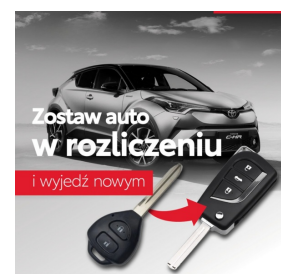

Toyota  
Pewne Auto

# Toyota PROACE VERSO

177KM Family Comfort Automat Gw.12m F.23%  
Salon PL Toyota Komorniki

KINTO UŻYWANE  
dla Firmy

**1 633 zł**  
netto / mies.

KINTO UŻYWANE  
dla Ciebie

—  
brutto / mies.

KINTO

Okres finansowania 36 mies.  
Wpłata własna 15%  
Limit 15 000 km