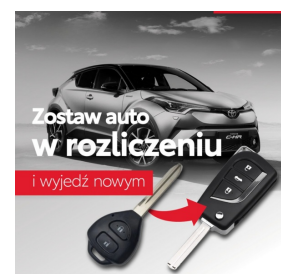

Toyota  
Pewne Auto

# Toyota Corolla

140KM Comfort HSD 5 gen. Gw.2027 F.23%  
Salon PL Toyota - Komorniki

KINTO UŻYWANE  
dla Firmy

**837 zł**  
netto / mies.

KINTO UŻYWANE  
dla Ciebie

—  
brutto / mies.

KINTO

Okres finansowania 36 mies.  
Wpłata własna 15%  
Limit 15 000 km