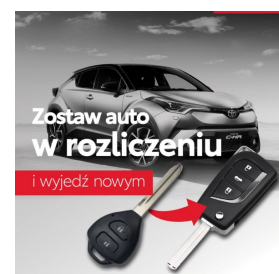

Toyota
Pewne Auto

Obsługa 360°

Toyota Yaris Cross

116 KM HSD Comfort LED PDC 1wł. F.23%
Gw.12m Salon PL Toyota Komorniki

KINTO UŻYWANE
dla Firmy

700 zł
netto / mies.

KINTO UŻYWANE
dla Ciebie

—
brutto / mies.