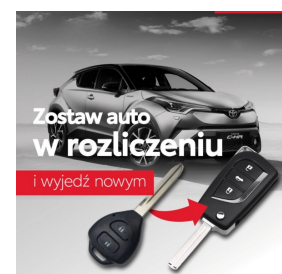

Toyota
Pewne Auto

Obsługa 360°

Toyota PROACE CITY

102KM Long Active L2 D-4D Gw.2028r. F.23%

Salon PL Komorniki

93 900 zł brutto

Toyota
Pewne Auto

WYPOSAŻENIE