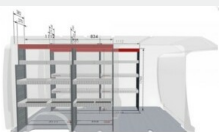

3 262 zł

Podłoga 12mm - pojedyncze drzwi przesuwne L2
Zabudowy przestrzeni ładunkowej

3 417 zł

Podłoga 12mm - pojedyncze drzwi przesuwne L3
Zabudowy przestrzeni ładunkowej

3 769 zł

Ostony nadkoli z drewna
Zabudowy przestrzeni ładunkowej