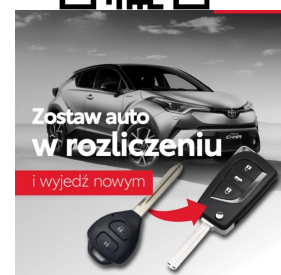

Toyota
Pewne Auto

Toyota Camry

230KM Hybrid Prestige e-CVT Gw.2027r Salon
PL Toyota Komorniki

KINTO UŻYWANE
dla Firmy

1 778 zł
netto / mies.

KINTO UŻYWANE
dla Ciebie

2 185 zł
brutto / mies.

KINTO

Okres finansowania 36 mies.
Wpłata własna 15%
Limit 15 000 km

179 900 zł brutto

Toyota
Pewne Auto

WYPOSAŻENIE

BEZPIECZEŃSTWO

ABS, Asystent pasa ruchu, Czujnik deszczu, Czujnik zmierzchu, ESP (stabilizacja toru jazdy), Isofix, Ogranicznik prędkości, Poduszka powietrzna chroniąca kolana, Poduszka powietrzna kierowcy, Poduszka powietrzna pasażera, Poduszki boczne przednie, Światła LED, Światła do jazdy dziennej, Światła przeciwmgielne, Lampy tylne w technologii LED, Poduszka kolan pasażera, System wspomagania hamowania, Boczna poduszka powietrzna kierowcy, Asystent hamowania - Brake Assist, Aktywny asystent hamowania awaryjnego, System ostrzegający o możliwej kolizji, Kontrola odległości, Asystent zapobiegania kolizjom na skrzyżowaniu, Aktywny asystent zmiany pasa ruchu, Asystent (czujnik) martwego pola