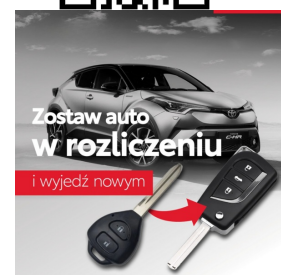

Toyota
Pewne Auto

Toyota RAV4

306KM Selection 4x4 f23% SalonPL Gw.2028r
Toyota Komorniki

KINTO UŻYWANE
dla Firmy

2 084 zł
netto / mies.

KINTO UŻYWANE
dla Ciebie

–
brutto / mies.

KINTO

Okres finansowania 36 mies.
Wpłata własna 15%
Limit 15 000 km

209 900 zł brutto

Toyota
Pewne Auto

WYPOSAŻENIE

BEZPIECZEŃSTWO

ABS, ASR (kontrola trakcji), Asystent pasa ruchu, Czujnik deszczu, Czujnik zmierzchu, ESP (stabilizacja toru jazdy), Isofix, Kurtyny powietrzne, Ogranicznik prędkości, Poduszka powietrzna chroniąca kolana, Poduszka powietrzna kierowcy, Poduszka powietrzna pasażera, Poduszki boczne przednie, Światła LED, Światła do jazdy dziennej, Światła przeciwmgielne, Elektroniczna kontrola ciśnienia w oponach, Elektroniczny system rozdziału siły hamowania, Lampy tylne w technologii LED, Poduszka kolan pasażera, System wspomagania hamowania, Boczna poduszka powietrzna kierowcy, Kontrola odległości, Aktywny asystent zmiany pasa ruchu, Asystent (czujnik) martwego pola