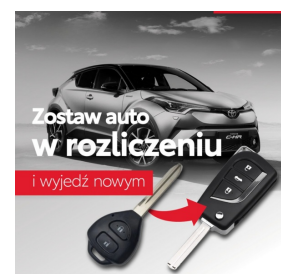

Toyota
Pewne Auto

Toyota Corolla

196KM GR Sport Dynamic Gw.12 msc F.23%
Salon PL Toyota Komorniki

KINTO UŻYWANE
dla Firmy

1 162 zł
netto / mies.

KINTO UŻYWANE
dla Ciebie

—
brutto / mies.

KINTO