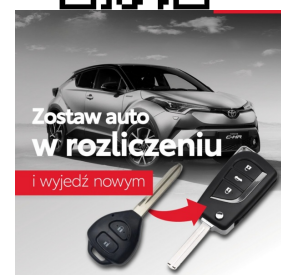

Toyota  
Pewne Auto

# Toyota Corolla

184KM HSD TREK Gwarancja 12 miesięcy F.23%  
SalonPL Toyota Komorniki

KINTO UŻYWANE  
dla Firmy

**1 027 zł**  
netto / mies.

KINTO UŻYWANE  
dla Ciebie

–  
brutto / mies.

KINTO

Okres finansowania 36 mies.  
Wpłata własna 15%  
Limit 15 000 km