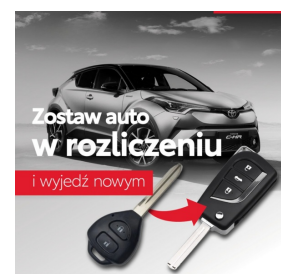

Toyota
Pewne Auto

Toyota Yaris Cross

116KM HEV Style 1wł. Gw. 2028r. Salon PL
Toyota Komorniki

KINTO UŻYWANE
dla Firmy

1 042 zł
netto / mies.

KINTO UŻYWANE
dla Ciebie

–
brutto / mies.

KINTO