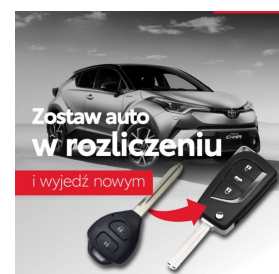

Toyota
Pewne Auto

Toyota PROACE

120KM Active Gw.12m. F.23% Salon PL Toyota
Komorniki

KINTO UŻYWANE
dla Firmy

685 zł
netto / mies.

KINTO UŻYWANE
dla Ciebie

—
brutto / mies.

KINTO